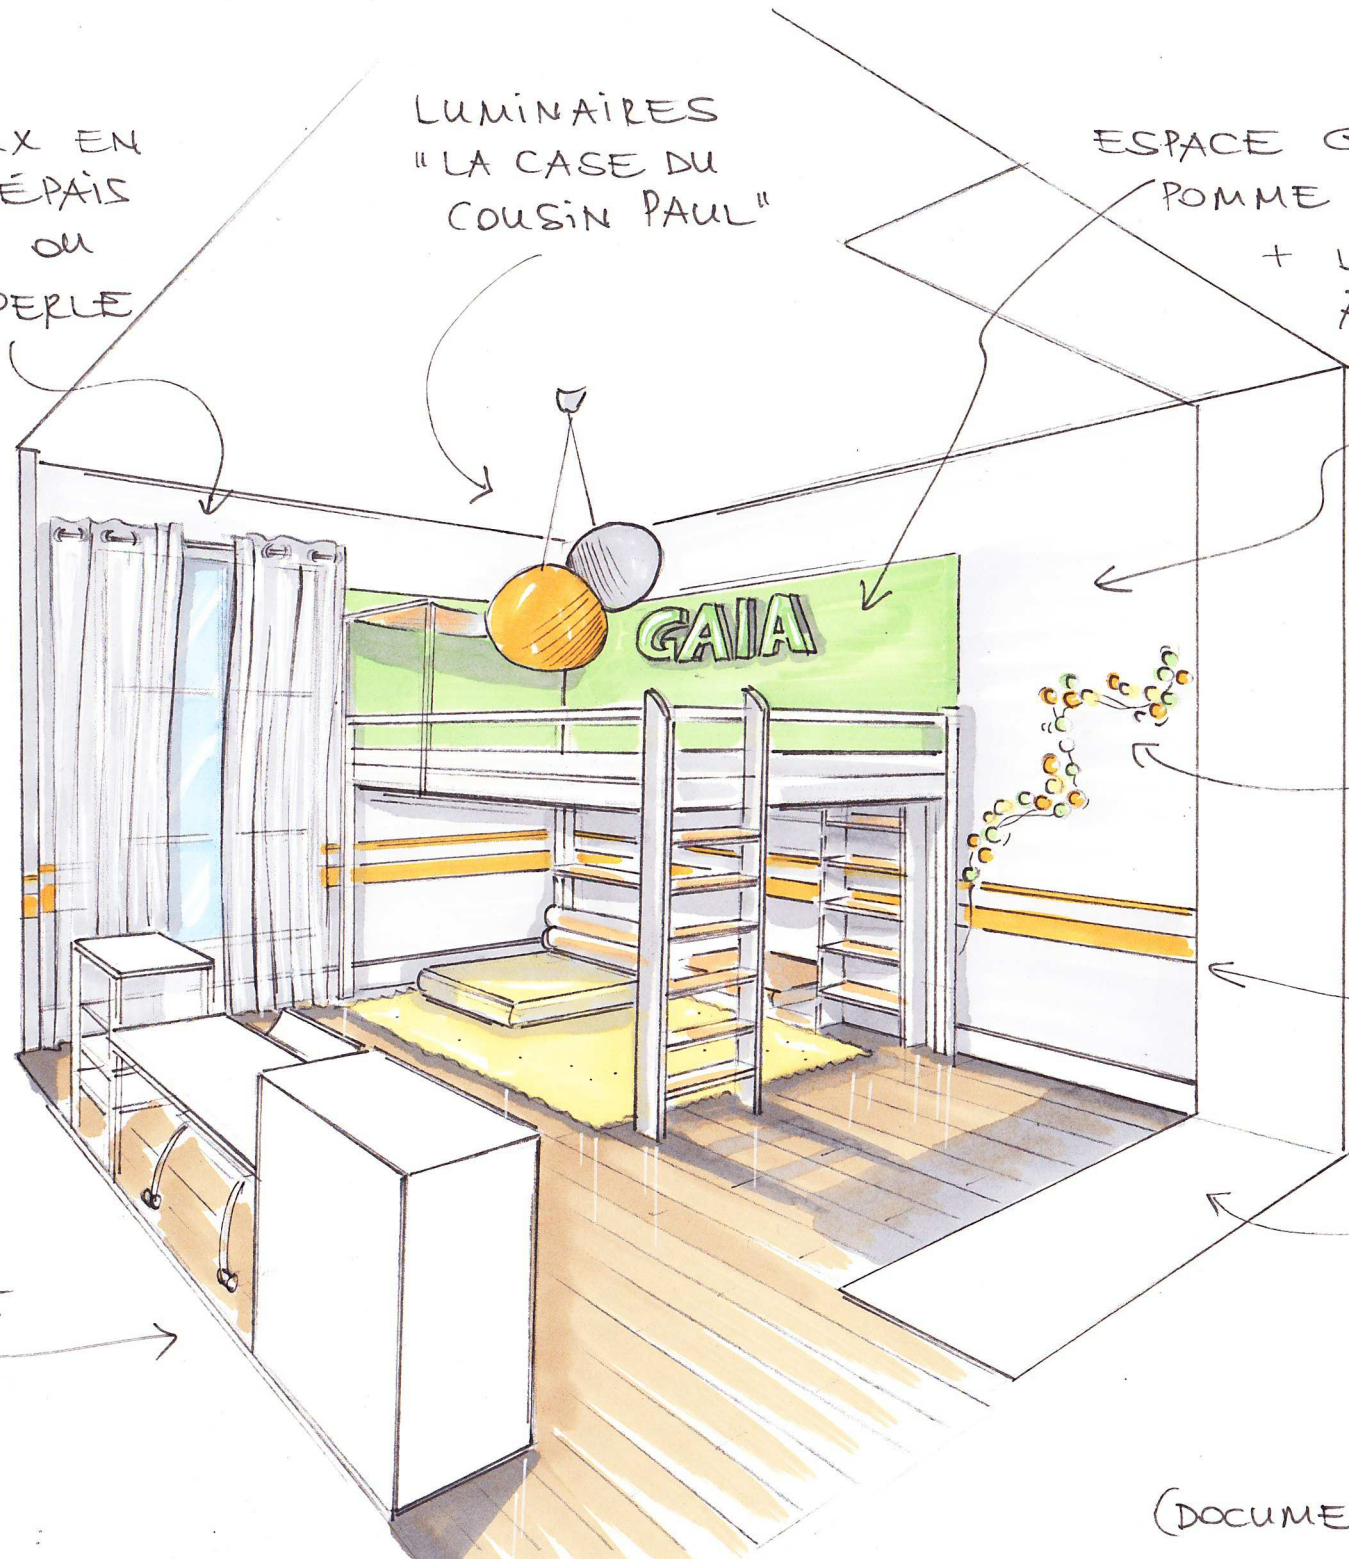

RIDEAUX EN COTON ÉPAIS BLANC OU GRIS PERLE

LUMINAIRES "LA CASE DU COUSIN PAUL"

ESPACE GAIA : MUR VERT POMME OU JAUNE TOURNESOL + LETTRES EN CARTON À PEINDRE (TON S/TON)

MURS GRIS PERLE

GUIRLANDE LUMINEUSE

RAYURES ORANGE

PLACARD

MOBILIER EXISTANT

(DOCUMENT NON CONTRACTUEL)